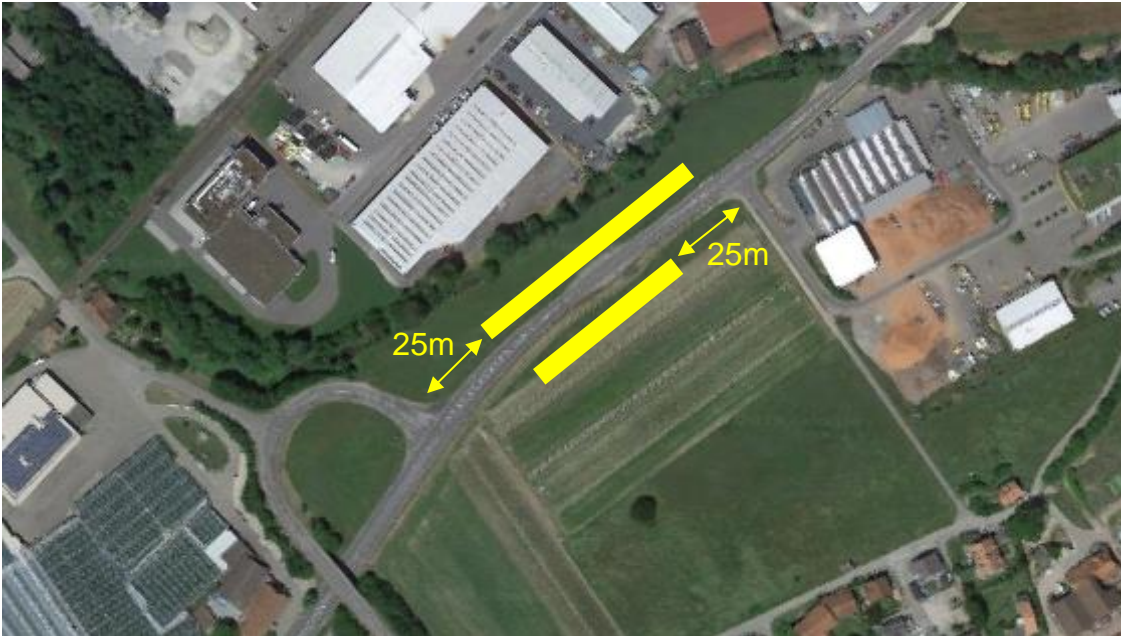

## Hauptstrasse bei der Landi

## Im Oberdorf

Grösse der Plakate maximum A0.

Die Plakate müssen mindestens 1.65 Meter von der Strasse und 25 Meter von Kreuzungen entfernt montiert werden.

Die Zustimmung des Grundeigentümers und des Pächters ist zwingend.